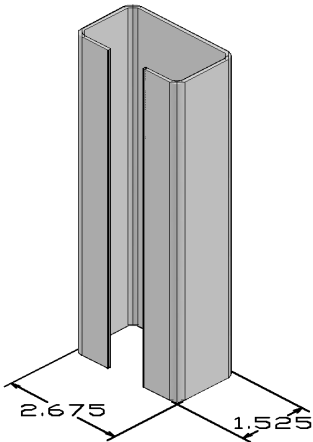

Description : **POTEAU 5" X 5" EN "H"**

Produit : **0358RHC**

Dimension : **5.000" X 5.000"**

Épaisseur : **Mur 0.125" Typique**

Longueur disponible : **84" - 96" - 108"**

Couleur disponible :  **Blanc**

 **Gris**

Dimension : **0.875" X 6.000"**

Épaisseur : **Mur 0.050" Typique**

Longueur disponible : **96" - 108"**

Couleur disponible : Blanc

Gris

Adobe

Emballage : **84 pcs / palette**

Description : **MOULURE DE DÉPART**

Produit : **0365RHC**

Dimension : **2.700" X 5.500"**

Épaisseur : **Mur 0.110" Typique**

Longueur disponible : **96" - 108"**

Couleur disponible : Blanc

Gris

Adobe

Emballage : **84 pcs / palette**

Description : **INSERTION POTEAU EN "H"**

Produit : **0392RS**

Dimension : **1.525" X 2.675"**

Épaisseur : **Mur 0.070" Typique**

Longueur disponible : **96"**

Couleur disponible :  **Blanc**  **Gris**  **Adobe**