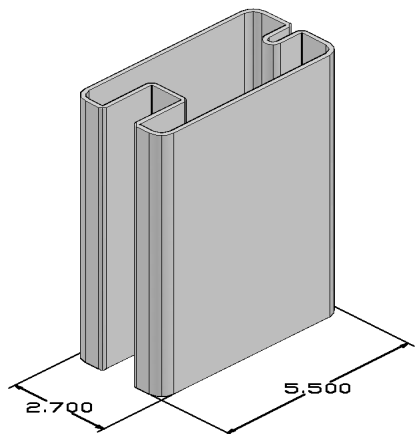

Description : **POTEAU 5" X 5" EN "H"**

Produit : **0358RHC**

Dimension : **5.000" X 5.000"**

Épaisseur : **Mur 0.125" Typique**

Longueur disponible : **84" - 96" - 108"**

Couleur disponible :  **Blanc**

 **Gris**

 **Adobe**

Emballage : **75 pcs / palette**

Description : **TRAVERSE 2-1/2" X 5-1/2"**

Produit : **0359RHC**

Dimension : **2.700" X 5.500"**

Épaisseur : **Mur 0.110" Typique**

Longueur disponible : **96" - 108"**

Couleur disponible :  **Blanc**

 **Gris**

 **Adobe**

Emballage : **84 pcs / palette**

Description : **TRAVERSE CENTRE 2-1/2" X 5-1/2"**

Produit : **0360RHC**

Dimension : **2.700" X 5.500"**

Épaisseur : **Mur 0.110" Typique**

Longueur disponible : **96" - 108"**

Couleur disponible :  **Blanc**

 **Gris**

 **Adobe**

Emballage : **84 pcs / palette**

Description : **PLANCHE 7/8" X 6" NO T/G**

Produit : **0362RHC**

Dimension : **0.875" X 6.000"**