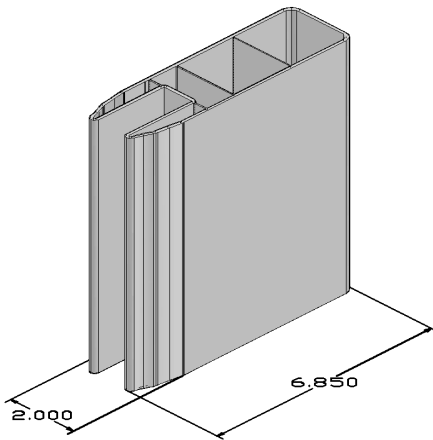

Description : **POTEAU 5" X 5" EN "H"**

Produit : **0358RHC**

Dimension : **5.000" X 5.000"**

Épaisseur : **Mur 0.125" Typique**

Longueur disponible : **84" - 96" - 108"**

Couleur disponible :  **Blanc**

 **Gris**

Produit : **0365RHC**

Dimension : **2.700" X 5.500"**

Épaisseur : **Mur 0.110" Typique**

Longueur disponible : **96" - 108"**

Couleur disponible : Blanc

Gris

Adobe

Emballage : **84 pcs / palette**

Description : **INSERTION POTEAU EN "H"**

Produit : **0392RS**

Dimension : **1.525" X 2.675"**

Épaisseur : **Mur 0.070" Typique**

Longueur disponible : **96"**

Couleur disponible :  **Blanc**  **Gris**  **Adobe**

Emballage : **368 pcs / palette**

Description : **TRAVERSE 2" X 7"**

Produit : **0387RHC**

Dimension : **2.000" X 6.850"**

Épaisseur : **Mur 0.080" Typique**

Longueur disponible : **93.75" ou sur demande**