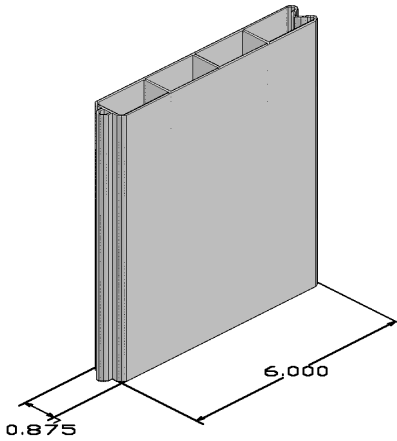

Description : **POTEAU 5" X 5" EN "H"**

Produit : **0358RHC**

Dimension : **5.000" X 5.000"**

Épaisseur : **Mur 0.125" Typique**

Longueur disponible : **84" - 96" - 108"**

Couleur disponible :  **Blanc**

 **Gris**

Longueur disponible : **96" - 108"**

Couleur disponible :  **Blanc**

 **Gris**

 **Adobe**

Emballage : **84 pcs / palette**

Description : **PLANCHE 7/8" X 6" NO T/G**

Produit : **0362RHC**

Dimension : **0.875" X 6.000"**

Épaisseur : **Mur 0.050" Typique**

Longueur disponible : **84" - 96" - 108"**

Couleur disponible : Blanc

Gris

Adobe

Emballage : **75 pcs / palette**

Description : **PLANCHE 7/8" X 6" T/G**

Produit : **0363RHC**

Dimension : **0.875" X 6.000"**

Épaisseur : **Mur 0.050" Typique**

Longueur disponible : **96" - 108"**

Couleur disponible : Blanc

Gris

Adobe

Emballage : **84 pcs / palette**

Description : **MOULURE DE DÉPART**