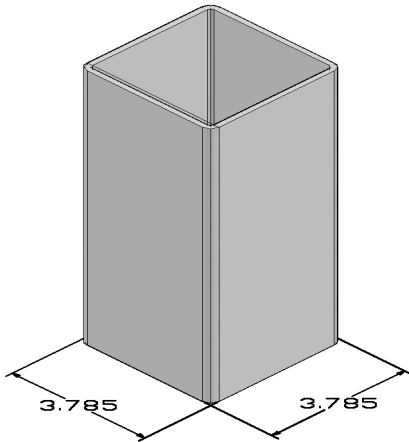

Description : **POTEAU 5" X 5" EN "H"**

Produit : **0358RHC**

Dimension : **5.000" X 5.000"**

Épaisseur : **Mur 0.125" Typique**

Longueur disponible : **84" - 96" - 108"**

Couleur disponible :  **Blanc**

 **Gris**

Emballage : **368 pcs / palette**

Description : **TRAVERSE 2" X 7"**

Produit : **0387RHC**

Dimension : **2.000" X 6.850"**

Épaisseur : **Mur 0.080" Typique**

Longueur disponible : **93.75" ou sur demande**

Couleur disponible :  **Blanc**  **Gris**  **Adobe**

Emballage : **132 pcs / palette**

Description : **POTEAU 5" X 5"**

Produit : **0388RHC**

Dimension : **5.000" X 5.000"**

Épaisseur : **Mur 0.130" Typique**

Longueur disponible : **108" ou sur demande**

Couleur disponible :  **Blanc**  **Gris**  **Adobe**

Emballage : **81 pcs / palette**

Description : **POTEAU 4" X 4"**

Produit : **0246RHC**

Dimension : **3.785" X 3.785"**