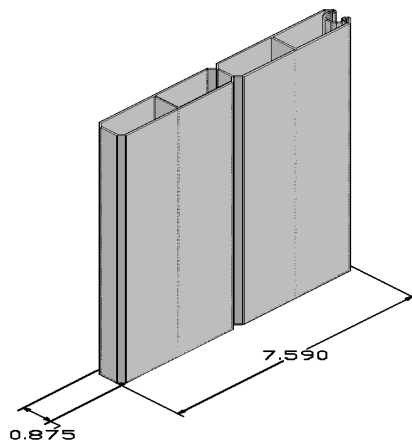

Description : **POTEAU 5" X 5" EN "H"**

Produit : **0358RHC**

Dimension : **5.000" X 5.000"**

Épaisseur : **Mur 0.125" Typique**

Longueur disponible : **84" - 96" - 108"**

Couleur disponible :  **Blanc**

 **Gris**

Longueur disponible : **108" ou sur demande**

Couleur disponible :  **Blanc**  **Gris**  **Adobe**

Emballage : **81 pcs / palette**

Description : **POTEAU 4" X 4"**

Produit : **0246RHC**

Dimension : **3.785" X 3.785"**

Produit : **0316RHC**

Dimension : **0.875" X 7.590"**

Épaisseur : **Mur 0.050" Typique**

Longueur disponible : **65-3/4" ou sur demande**

Couleur disponible :  **Blanc**

 **Gris**

 **Adobe**

Emballage : **260 pces / palette**

Description : **PLANCHE 7/8" X 7-1/2" NO T/G**

Produit : **0316aRHC**

Dimension : **0.875" X 7.590"**

Épaisseur : **Mur 0.050" Typique**

Longueur disponible : **65-3/4" ou sur demande**

Couleur disponible :  **Blanc**