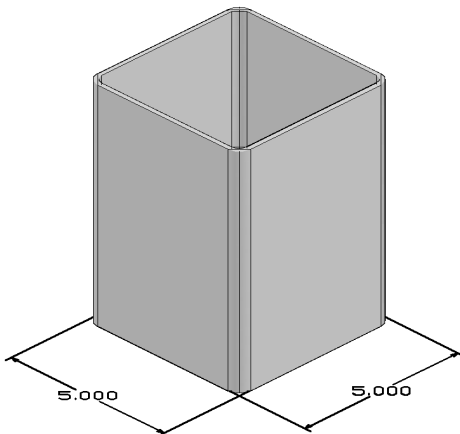

Description : **POTEAU 5" X 5" EN "H"**

Produit : **0358RHC**

Dimension : **5.000" X 5.000"**

Épaisseur : **Mur 0.125" Typique**

Longueur disponible : **84" - 96" - 108"**

Couleur disponible :  **Blanc**

 **Gris**

Description : **INSERTION POTEAU EN "H"**

Produit : **0392RS**

Dimension : **1.525" X 2.675"**

Épaisseur : **Mur 0.070" Typique**

Longueur disponible : **96"**

Couleur disponible :  **Blanc**  **Gris**  **Adobe**

Emballage : **368 pcs / palette**

Description : **TRAVERSE 2" X 7"**

Produit : **0387RHC**

Dimension : **2.000" X 6.850"**

Épaisseur : **Mur 0.080" Typique**

Longueur disponible : **93.75" ou sur demande**

Couleur disponible :  **Blanc**  **Gris**  **Adobe**

Emballage : **132 pcs / palette**

Description : **POTEAU 5" X 5"**

Produit : **0388RHC**

Dimension : **5.000" X 5.000"**

Épaisseur : **Mur 0.130" Typique**