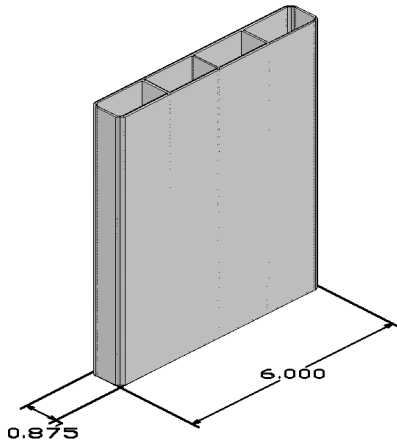

Description : **POTEAU 5" X 5" EN "H"**

Produit : **0358RHC**

Dimension : **5.000" X 5.000"**

Épaisseur : **Mur 0.125" Typique**

Longueur disponible : **84" - 96" - 108"**

Couleur disponible :  **Blanc**

 **Gris**

 **Adobe**

Emballage : **75 pcs / palette**

Description : **TRAVERSE 2-1/2" X 5-1/2"**

Produit : **0359RHC**

Dimension : **2.700" X 5.500"**

Épaisseur : **Mur 0.110" Typique**

Longueur disponible : **96" - 108"**

Couleur disponible :  **Blanc**

 **Gris**

 **Adobe**

Emballage : **84 pcs / palette**

Description : **TRAVERSE CENTRE 2-1/2" X 5-1/2"**

Produit : **0360RHC**

Dimension : **2.700" X 5.500"**

Épaisseur : **Mur 0.110" Typique**

Longueur disponible : **96" - 108"**

Couleur disponible :  **Blanc**

 **Gris**

 **Adobe**

Emballage : **84 pcs / palette**

Description : **PLANCHE 7/8" X 6" NO T/G**

Produit : **0362RHC**

Dimension : **0.875" X 6.000"**