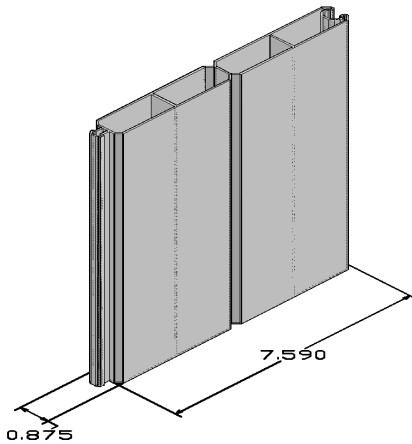

Longueur disponible : **108" ou sur demande**

Couleur disponible :  **Blanc**  **Gris**  **Adobe**

Emballage : **81 pcs / palette**

Description : **POTEAU 4" X 4"**

Produit : **0246RHC**

Dimension : **3.785" X 3.785"**

Épaisseur : **Mur 0.120" Typique**

Longueur disponible : **96" ou sur demande**

Couleur disponible :  **Blanc**

 **Gris**

 **Adobe**

Emballage : **121 pces / palette**

Description : **PLANCHE 7/8" X 7-1/2" T/G**

Produit : **0316RHC**

Dimension : **0.875" X 7.590"**

Épaisseur : **Mur 0.050" Typique**

Longueur disponible : **65-3/4" ou sur demande**

Couleur disponible :  **Blanc**

 **Gris**

 **Adobe**

Emballage : **260 pces / palette**

Description : **PLANCHE 7/8" X 7-1/2" NO T/G**

Produit : **0316aRHC**

Dimension : **0.875" X 7.590"**

Épaisseur : **Mur 0.050" Typique**

Longueur disponible : **65-3/4" ou sur demande**

Couleur disponible :  **Blanc**