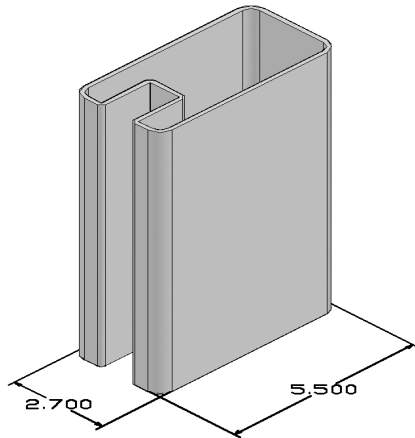

Description : **POTEAU 5" X 5" EN "H"**

Produit : **0358RHC**

Dimension : **5.000" X 5.000"**

Épaisseur : **Mur 0.125" Typique**

Longueur disponible : **84" - 96" - 108"**

Couleur disponible :  **Blanc**

 **Gris**

 **Adobe**

Emballage : **75 pcs / palette**

Description : **TRAVERSE 2-1/2" X 5-1/2"**

Produit : **0359RHC**

Dimension : **2.700" X 5.500"**

Épaisseur : **Mur 0.110" Typique**

Longueur disponible : **96" - 108"**

Couleur disponible :  **Blanc**

 **Gris**

 **Adobe**

Emballage : **84 pcs / palette**

Description : **TRAVERSE CENTRE 2-1/2" X 5-1/2"**

Produit : **0360RHC**

Dimension : **2.700" X 5.500"**

Épaisseur : **Mur 0.110" Typique**

Description : **PLANCHE 7/8" X 7-1/2" NO T/G**

Produit : **0316aRHC**

Dimension : **0.875" X 7.590"**

Épaisseur : **Mur 0.050" Typique**

Longueur disponible : **65-3/4" ou sur demande**

Couleur disponible :  **Blanc**