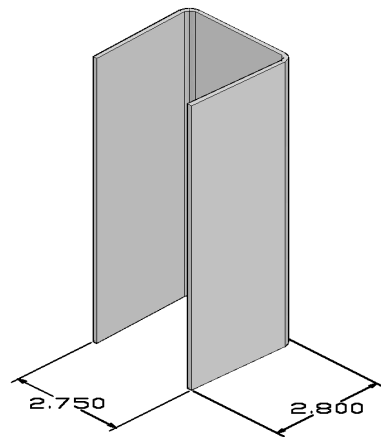

Description : **POTEAU 5" X 5" EN "H"**

Produit : **0358RHC**

Dimension : **5.000" X 5.000"**

Épaisseur : **Mur 0.125" Typique**

Longueur disponible : **84" - 96" - 108"**

Couleur disponible :  **Blanc**

 **Gris**

Dimension : **0.875" X 6.000"**

Épaisseur : **Mur 0.050" Typique**

Longueur disponible : **96" - 108"**

Couleur disponible : Blanc

Gris

Adobe

Emballage : **84 pcs / palette**

Description : **MOULURE DE DÉPART**

Produit : **0365RHC**

Dimension : **2.700" X 5.500"**

Épaisseur : **Mur 0.110" Typique**

Longueur disponible : **96" - 108"**

Couleur disponible : Blanc

Gris

Adobe

Emballage : **84 pcs / palette**

Description : **INSERTION POTEAU EN "H"**

Produit : **0392RS**

Dimension : **1.525" X 2.675"**

Épaisseur : **Mur 0.070" Typique**

Longueur disponible : **96"**

Couleur disponible :  **Blanc**  **Gris**  **Adobe**